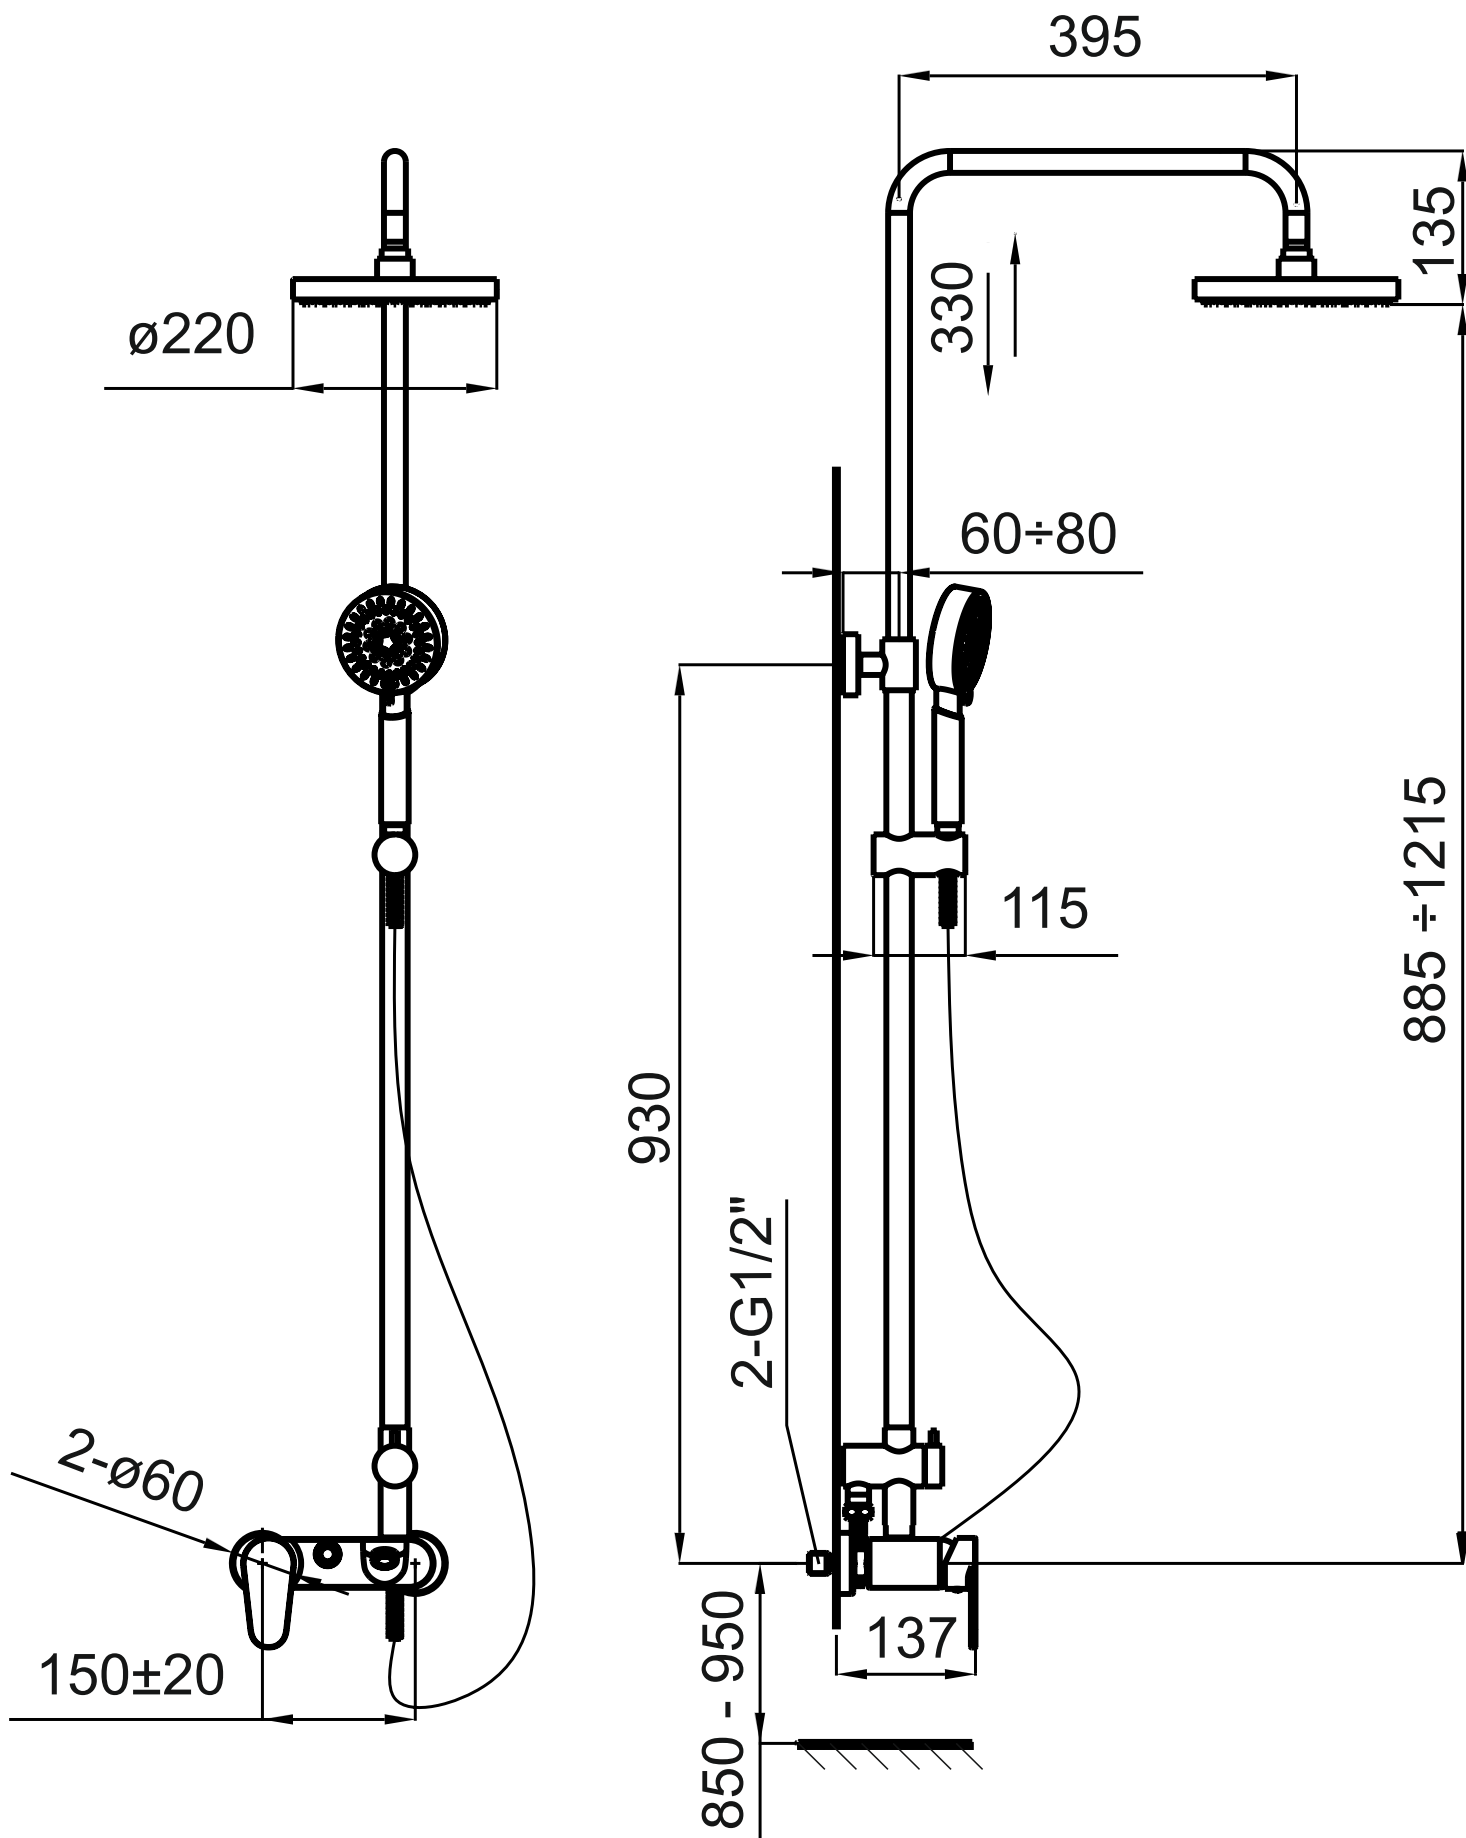

AVES

 P	P bar		
  T	°C		
 Q (3 bar)	l/min	 12	 20

Рока България АД
ул. Мадарски конник 48
9930 Каспичан
България

Baltic States:
LAUFEN CZ s.r.o.
Užupio g. 30
Vilnius, 01203
Lietuva
Tel./Fax: +370 5 215 30 76
office.vilnius@lt.laufen.com
www.laufen.com/lt