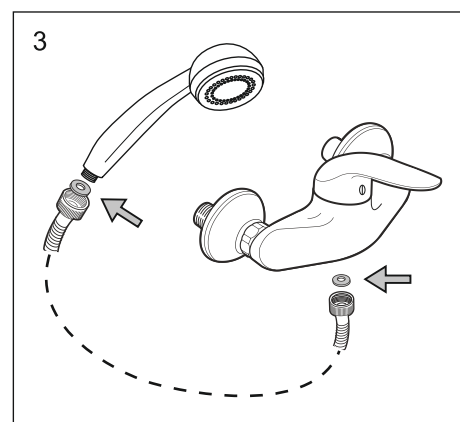

AVES

 P	P bar		
  T	°C		
 Q (3 bar)	l/min	 12	 20

Рока България АД
ул. Мадарски конник 48
9930 Каспичан
България

Baltic States:
LAUFEN CZ s.r.o.
Užupio g. 30
Vilnius, 01203
Lietuva
Tel./Fax: +370 5 215 30 76
office.vilnius@lt.laufen.com
www.laufen.com/lt