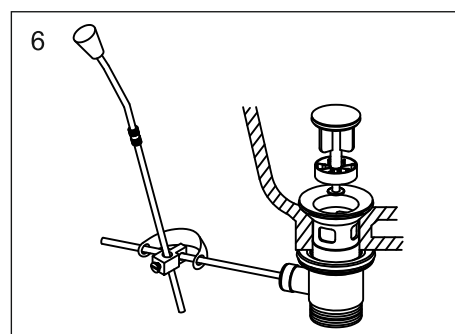

AVES

 P	P bar		
  T	°C		
 Q (3 bar)	l/min	 12	 20

Рока България АД
ул. Мадарски конник 48
9930 Каспичан
България

Baltic States:
LAUFEN CZ s.r.o.
Užupio g. 30
Vilnius, 01203
Lietuva
Tel./Fax: +370 5 215 30 76
office.vilnius@lt.laufen.com
www.laufen.com/lt