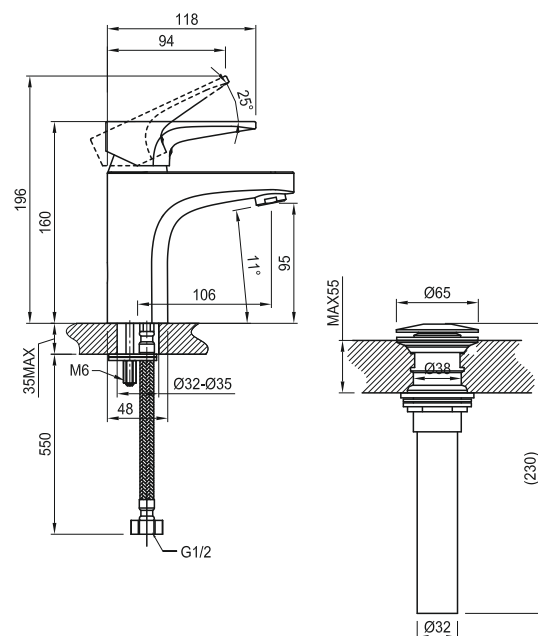

AVES

 P	P bar		
  T	°C		
 Q (3 bar)	l/min	 12	 20

Рока България АД
ул. Мадарски конник 48
9930 Каспичан
България

Baltic States:
LAUFEN CZ s.r.o.
Užupio g. 30
Vilnius, 01203
Lietuva
Tel./Fax: +370 5 215 30 76
office.vilnius@lt.laufen.com
www.laufen.com/lt