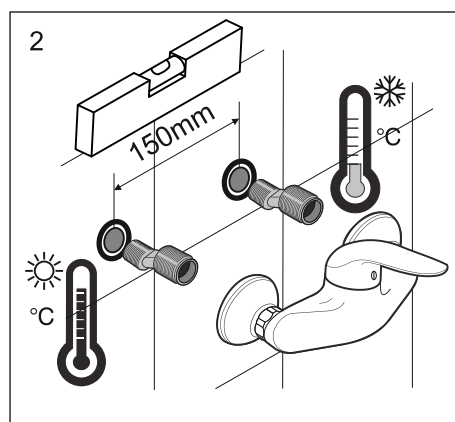

AVES

 P	P bar		
  T	°C		
 Q (3 bar)	l/min	 12	 20

Рока България АД
ул. Мадарски конник 48
9930 Каспичан
България

Baltic States:
LAUFEN CZ s.r.o.
Užupio g. 30
Vilnius, 01203
Lietuva
Tel./Fax: +370 5 215 30 76
office.vilnius@lt.laufen.com
www.laufen.com/lt