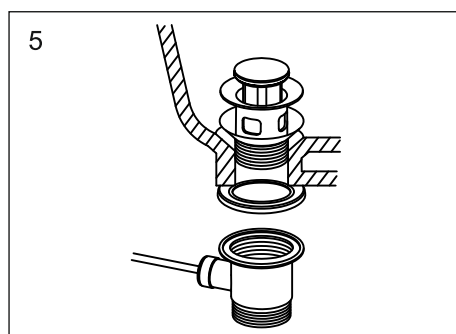

AVES

 P	P bar		
  T	°C		
 Q (3 bar)	l/min	 12	 20

Рока България АД
ул. Мадарски конник 48
9930 Каспичан
България

Baltic States:
LAUFEN CZ s.r.o.
Užupio g. 30
Vilnius, 01203
Lietuva
Tel./Fax: +370 5 215 30 76
office.vilnius@lt.laufen.com
www.laufen.com/lt