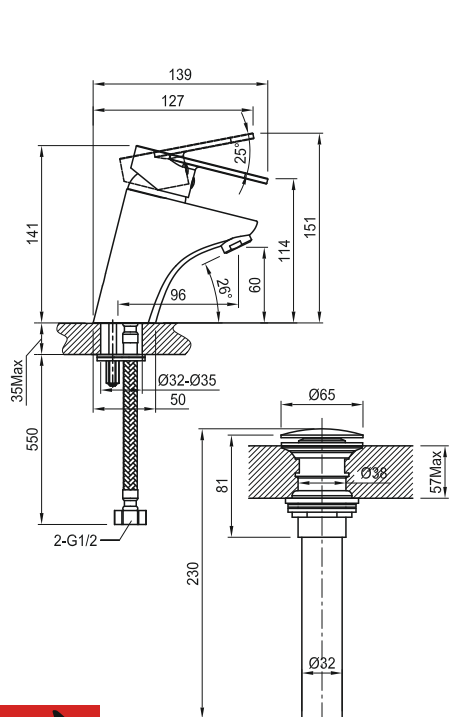

AVES

 P	P bar		
  T	°C		
 Q (3 bar)	l/min	 12	 20

Рока България АД
ул. Мадарски конник 48
9930 Каспичан
България

Baltic States:
LAUFEN CZ s.r.o.
Užupio g. 30
Vilnius, 01203
Lietuva
Tel./Fax: +370 5 215 30 76
office.vilnius@lt.laufen.com
www.laufen.com/lt